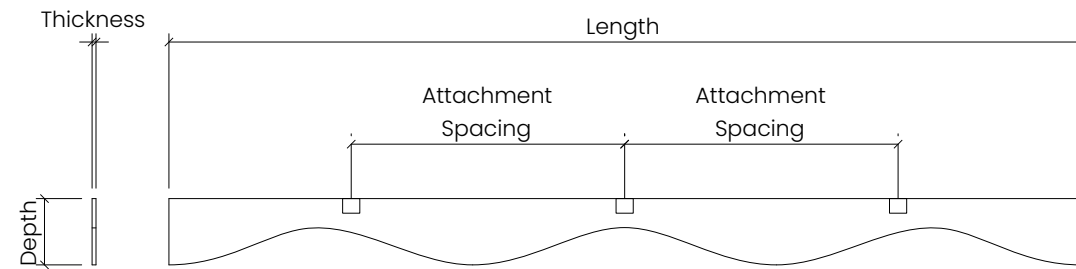

Frequency f (Hz)	1252	50	500	1000	2000	4000	NRC
α_s	0.12	0.17	0.51	0.75	1.32	1.46	0.70

Designs

Linear

Elevation

Perspective

Ripple

Elevation

Perspective