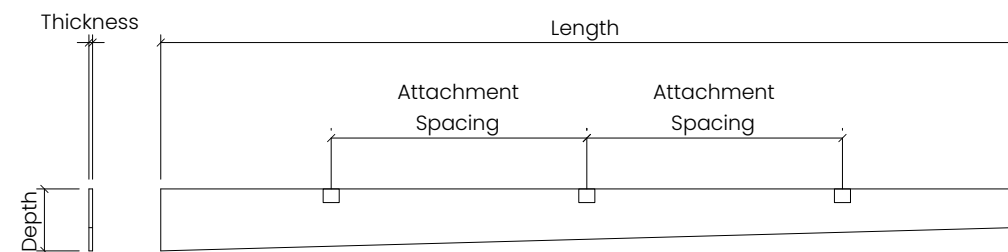

Wing

Elevation