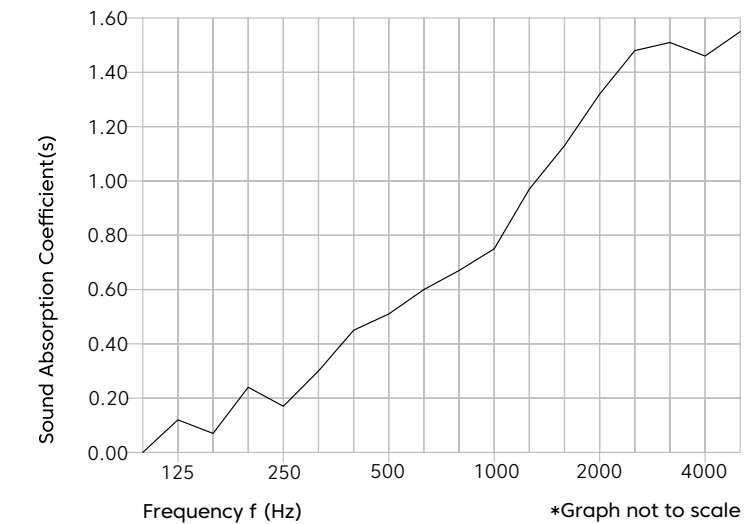

Frequency f (Hz)	1252	50	500	1000	2000	4000	NRC
α_s	0.12	0.17	0.51	0.75	1.32	1.46	0.70

Designs

Linear

Elevation

Perspective

Ripple

Elevation

Perspective