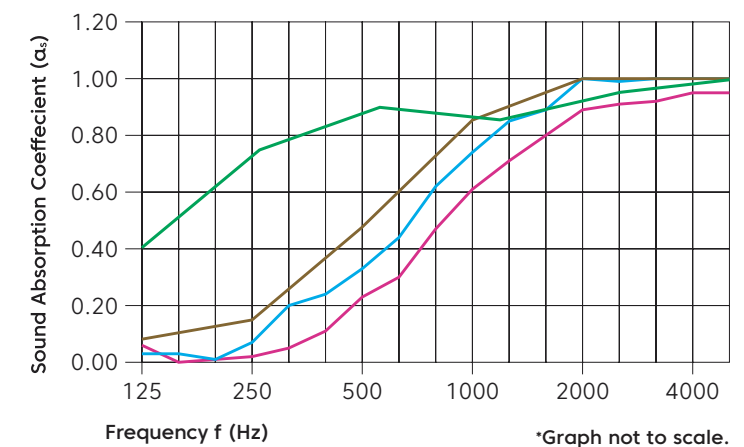

# Acoustic Performance

<b>Sound Absorption</b>	ASTM C423-09a
	NRC 0.45 (no air gap)
	NRC 0.54 (12mm air gap)
	NRC 0.64 (20mm air gap)
	NRC 0.85 (200mm air gap)

Frequency (Hz)	125	250	500	1000	2000	4000	NRC
α <sub>s</sub> no air gap	0.06	0.02	0.23	0.61	0.89	0.95	0.45
α <sub>s</sub> 12mm air gap	0.03	0.14	0.33	0.74	1.00	1.00	0.54
α <sub>s</sub> 20mm air gap	0.05	0.16	0.48	0.85	1.00	1.00	0.64
α <sub>s</sub> 200mm air gap	0.40	0.75	0.90	0.85	0.95	1.00	0.85