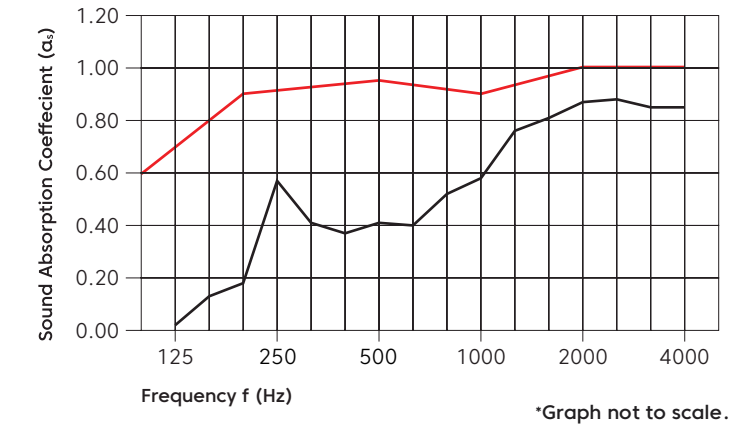

# Acoustic Performance

**Sound Absorption** ASTM E795  
NRC 0.60 (no air gap)

Frequency (Hz)	125	250	500	1000	2000	4000	NRC
24mm α <sub>s</sub> no air gap	0.02	0.57	0.41	0.58	0.87	0.85	0.60
200mm air gap	0.60	0.90	0.95	0.90	1.00	1.00	0.89