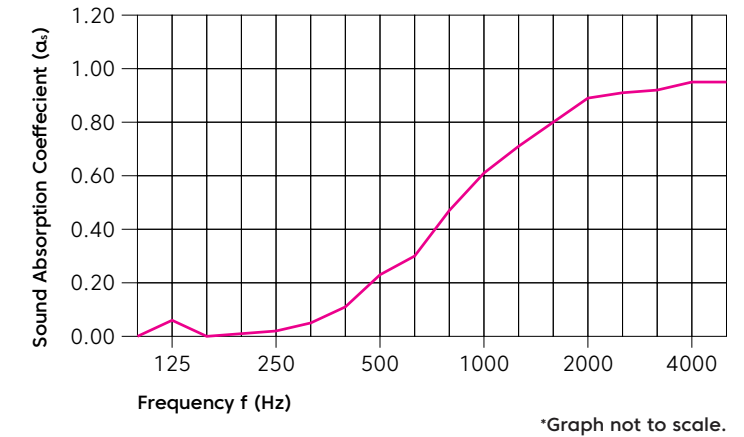

# Acoustic Performance

**Sound Absorption** ISO 354-2006  
NRC 0.45 (no air gap)

Frequency (Hz)	125	250	500	1000	2000	4000	NRC
αs	0.06	0.02	0.23	0.61	0.89	0.95	0.45