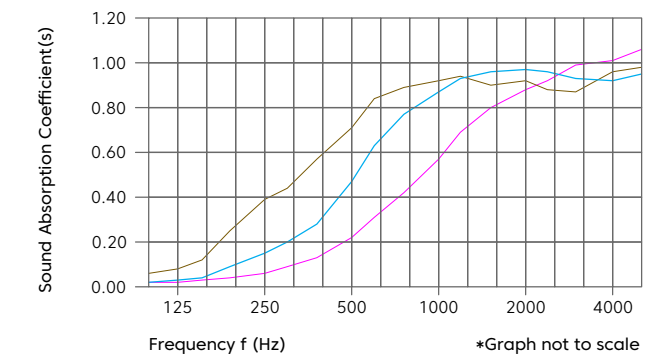

# Acoustic Performance

Test Method	ISO 354-2006
Results	<b>NRC 0.45 (no air gap)</b> <b>NRC 0.60 (20mm air gap)</b> <b>NRC 0.75 (50mm air gap)</b>

Frequency f (Hz)	125	250	500	1000	2000	4000	NRC
$\alpha_s$ no air gap	0.02	0.06	0.21	0.57	0.88	1.01	0.45
$\alpha_s$ 20mm air gap	0.03	0.15	0.47	0.87	0.97	0.92	0.60
$\alpha_s$ 50mm air gap	0.08	0.39	0.71	0.92	0.92	0.96	0.75